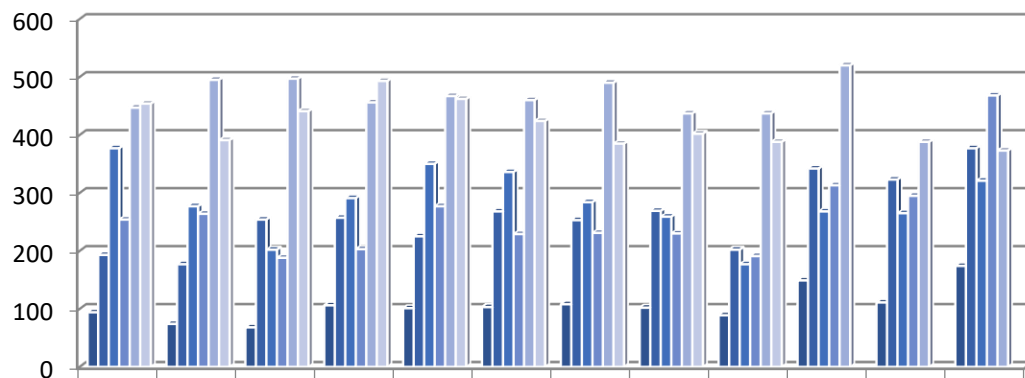

Fly tip data to the end of December 2024

Number of fly tip incidents (by month)

	Apr	May	Jun	Jul	Aug	Sep	Oct	Nov	Dec	Jan	Feb	Mar
■ 19/20	94	74	68	106	101	103	108	102	89	149	111	174
■ 2020/21	193	177	254	257	225	268	253	269	202	342	323	377
■ 2021/22	377	277	202	291	350	336	284	259	177	268	265	321
■ 2022/23	254	264	188	203	277	229	231	230	191	313	295	468
■ 2023/24	447	495	497	456	467	460	490	437	437	520	388	373
■ 2024/25	454	391	441	493	462	424	385	402	388			